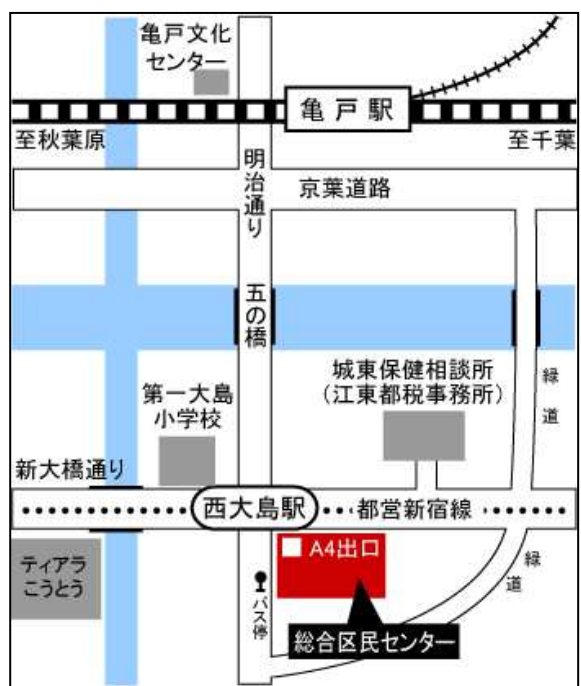

(裏面案内図参照)

社会資源は、 ここにあるっ！

同じ福祉の仕事をしている
仲間ぢゃありませんか！

たまには集まって情報交換
しましょー(^^)

申込先 ※会場のコロナウィルス感染拡大防止の対策により、
必ず申込をしてご参加ください。

1月25日(水)までに下記までご連絡ください
間庭(まにわ)

090-5553-7024 (留守電に入れてください)

メアド：main@maniwa-nao.com

会場案内

江東区大島 4-5-1
TEL 3637-2261

JR総武線
亀戸駅より
徒歩 15分

都営地下鉄新宿線
西大島駅より
徒歩 1分

内容

- 活動報告
- 自己紹介
- 質問コーナー
- その他

自己紹介のときの資料
としてご自身の職場・活
動のパンフレットなど
をおもちください(なく
てもOKです)

参加費