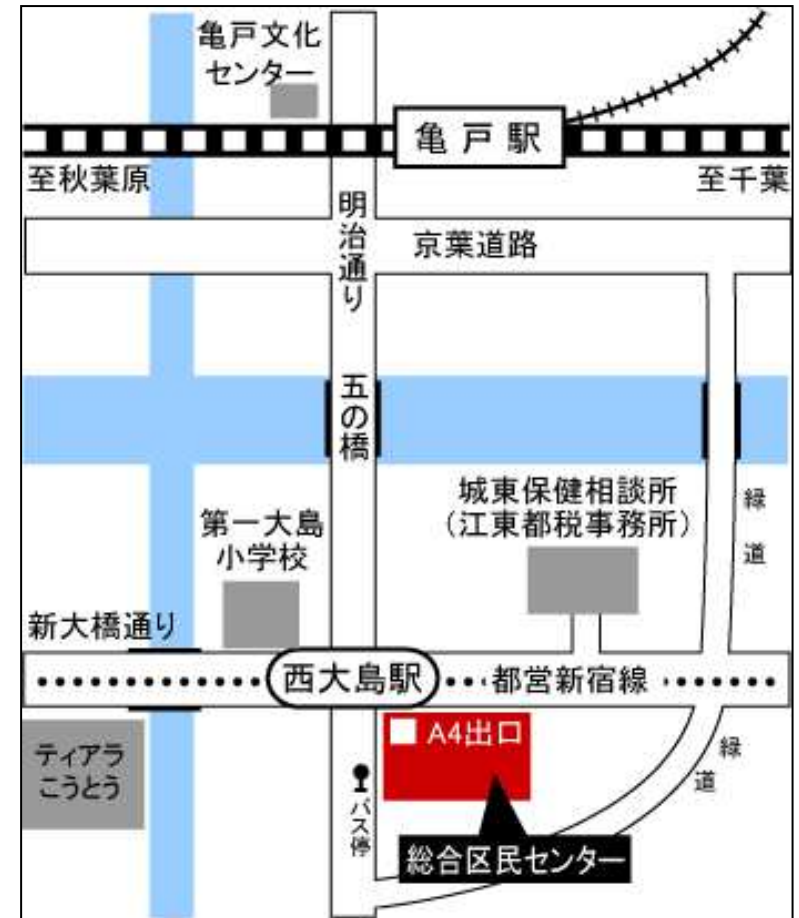

# 交流会

とき

2022年

4月30日(土)

午後2~4時 (開場: 午後1時45分)

ところ

総合区民センター 6階 第2研修室 (裏面地図参照)

参加費

## 交流会 会場 案内図

江東区大島 4-5-1 TEL 03-3637-2261

JR総武線 亀戸駅より 徒歩 15分

都営地下鉄新宿線 西大島駅より 徒歩 1分

今年の1月に開催するはずだった江東社会福祉士会の『交流会』を復活開催いたします！ 土曜日の昼間です！  
福祉関係者が集い、親睦を深め、情報交換 etc. …♪♪♪  
ふるってご参加ください♥

**内容** 活動報告  
自己紹介コーナー  
質問コーナー  
その他